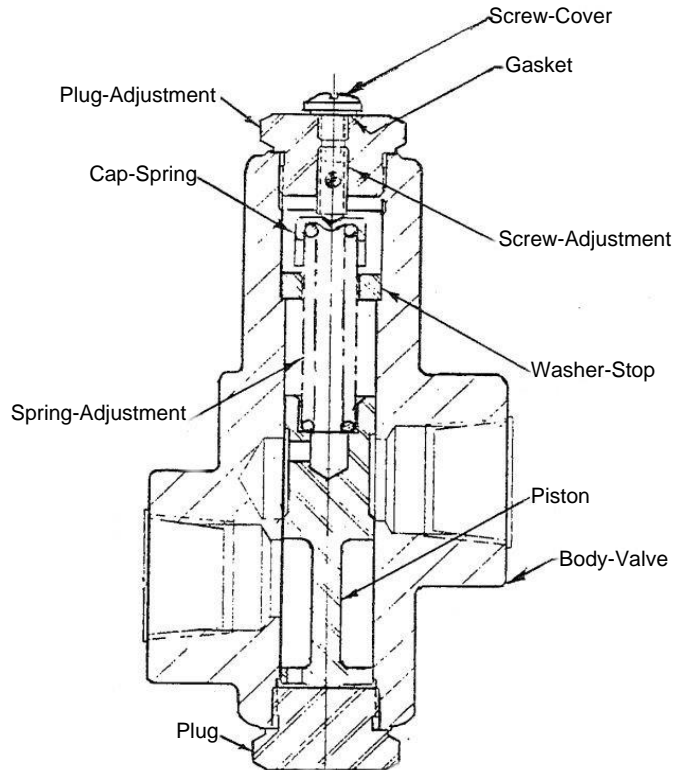

RV3000 Series Regulating Valve Parts Breakdown

Screw-Cover P36Q2-1
Gasket-Screw 24177
Piston 21468
Gasket 21204
Cap-Spring P12Q5
Plug 22611-2

PSI Range	250-500	50-330	50-220	10-55
Screw-Adj.	43724	43724	43724	43724
Washer-Stop	37694-2	37694	37694-1	37694-3
Spring-Adj.	43580	P26Q4	P26Q4	43581